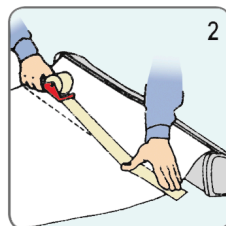

Einseitiger Qualitäts Roll-up für Grossformat-Druck. Mit einer Höhe von insgesamt 250 cm und einer Breite bis zu 320 cm, ist es das absolut grösste Roll-up auf dem Markt. Klemmleiste mit Schrauben in Top und Klebeband an der Rolle ermöglicht eine leichte Montage des Banners. Inkl. schwarze Tasche (ohne Banner). Kann mit 1-3 Spots montiert werden (1 Stück pro Stange).

Enkelt-sided kvalitets roll-up til storformat print. Med en højde på 250 cm og bredde op til 320 cm, er dette markedets absolut største roll-up. Klemmleiste med skruer i top og tape på bundrullen, gør at det er let at montere og skifte banneret. Sort taske inkl. (uden banner). Kan monteres med 1-3 spots (1 stk. pr. stang).

**Top of banner:**  
3 cm not visible  
(covered in profile)

**Total height:**  
284 cm

**Bottom of banner:**  
29-30 cm not visible  
(covered in roll)

Take the protective film of the adhesive tape. Place the graphic evenly on the leading paper. Use the line as a guideline.

Put adhesive tape on the back of the graphic and on the leading paper, in order to secure the graphic to the leading paper.

Hold the graphic and the roll-up body with one hand tight. Take out the pin at the side while you still hold the graphic, to avoid that graphic suddenly roll into the body too fast.