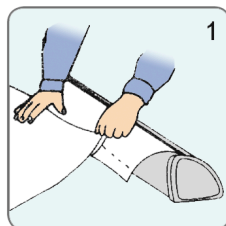

Take the protective film of the adhesive tape. Place the graphic evenly on the leading paper. Use the line as a guideline.